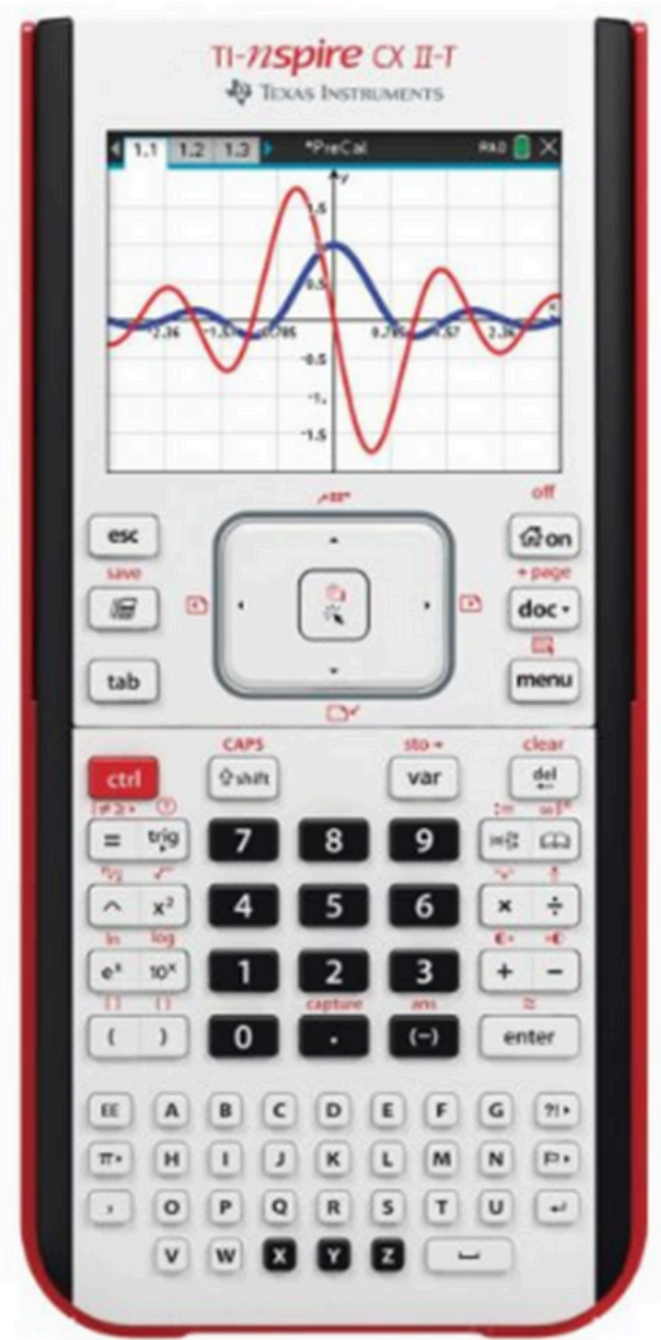

Porto Editora

Gramática de Português - Ensino Secundário

Porto Editora

Material

Matemática A Calculadora Gráfica

Texas Instruments - TI - NSPIRE CX- II-T
sem opção CAS (versão do aluno)

Educação Física

Saco para equipamento com toalha, gel duche, champô e chinelos - 1