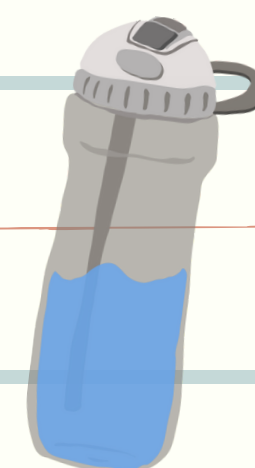

Porto Editora

Material

Matemática A Calculadora Gráfica

Texas Instruments - TI - NSPIRE CX- II-T
sem opção CAS (versão do aluno)

Química

Biologia

Bata branca

Educação Física

Saco para equipamento com toalha, gel duche, champô e chinelos - 1

Boné - 1

Tênis apropriados à prática desportiva em
gimnodesportivo, unicamente para uso nas aulas de
Educação Física* - 1

Cantil - 1

* Estão excluídos tênis de uso casual ou *lifestyle* como: Converse; Stand Smith Air Jordan, Force. Aconselha-se tênis de estilo *running*, mais adequados e versáteis à prática desportiva.